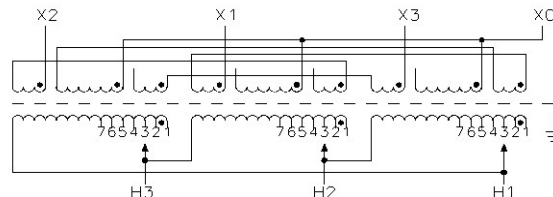

NON-LINEAR PRODUCTS / PRODUITS NON-LINÉAIRES

DRY TYPE TRANSFORMER / TRANSFORMATEUR DE TYPE SEC

CAT.	VZ3C0030 S911016	
KVA	30	
PHASE	3	60 Hz
TEMP. RISE ÉLEV. TEMP.	150 °C	
TAPS PRISES	4 - 2.5 % 2A, 2B	
ENCLOS. BOITIER	2	172 Kg
C/W ELECTROSTATIC SHIELD C/A ÉCRAN ÉLECTROSTATIQUE		

PRIMARY / PRIMAIRE	
VOLTAGE TENSION	CONNECTORS CONNECTEURS
600	#14 to/à #2

SECONDARY / SECONDAIRE	
VOLTAGE TENSION	CONNECTORS CONNECTEURS
208/120	#14 to/à #1/0

DIMENSIONS		
	IN / PO	MM
A	28	(711)
B	29	(737)
C	14	(356)
D	8.5	(216)
E	--	(--)